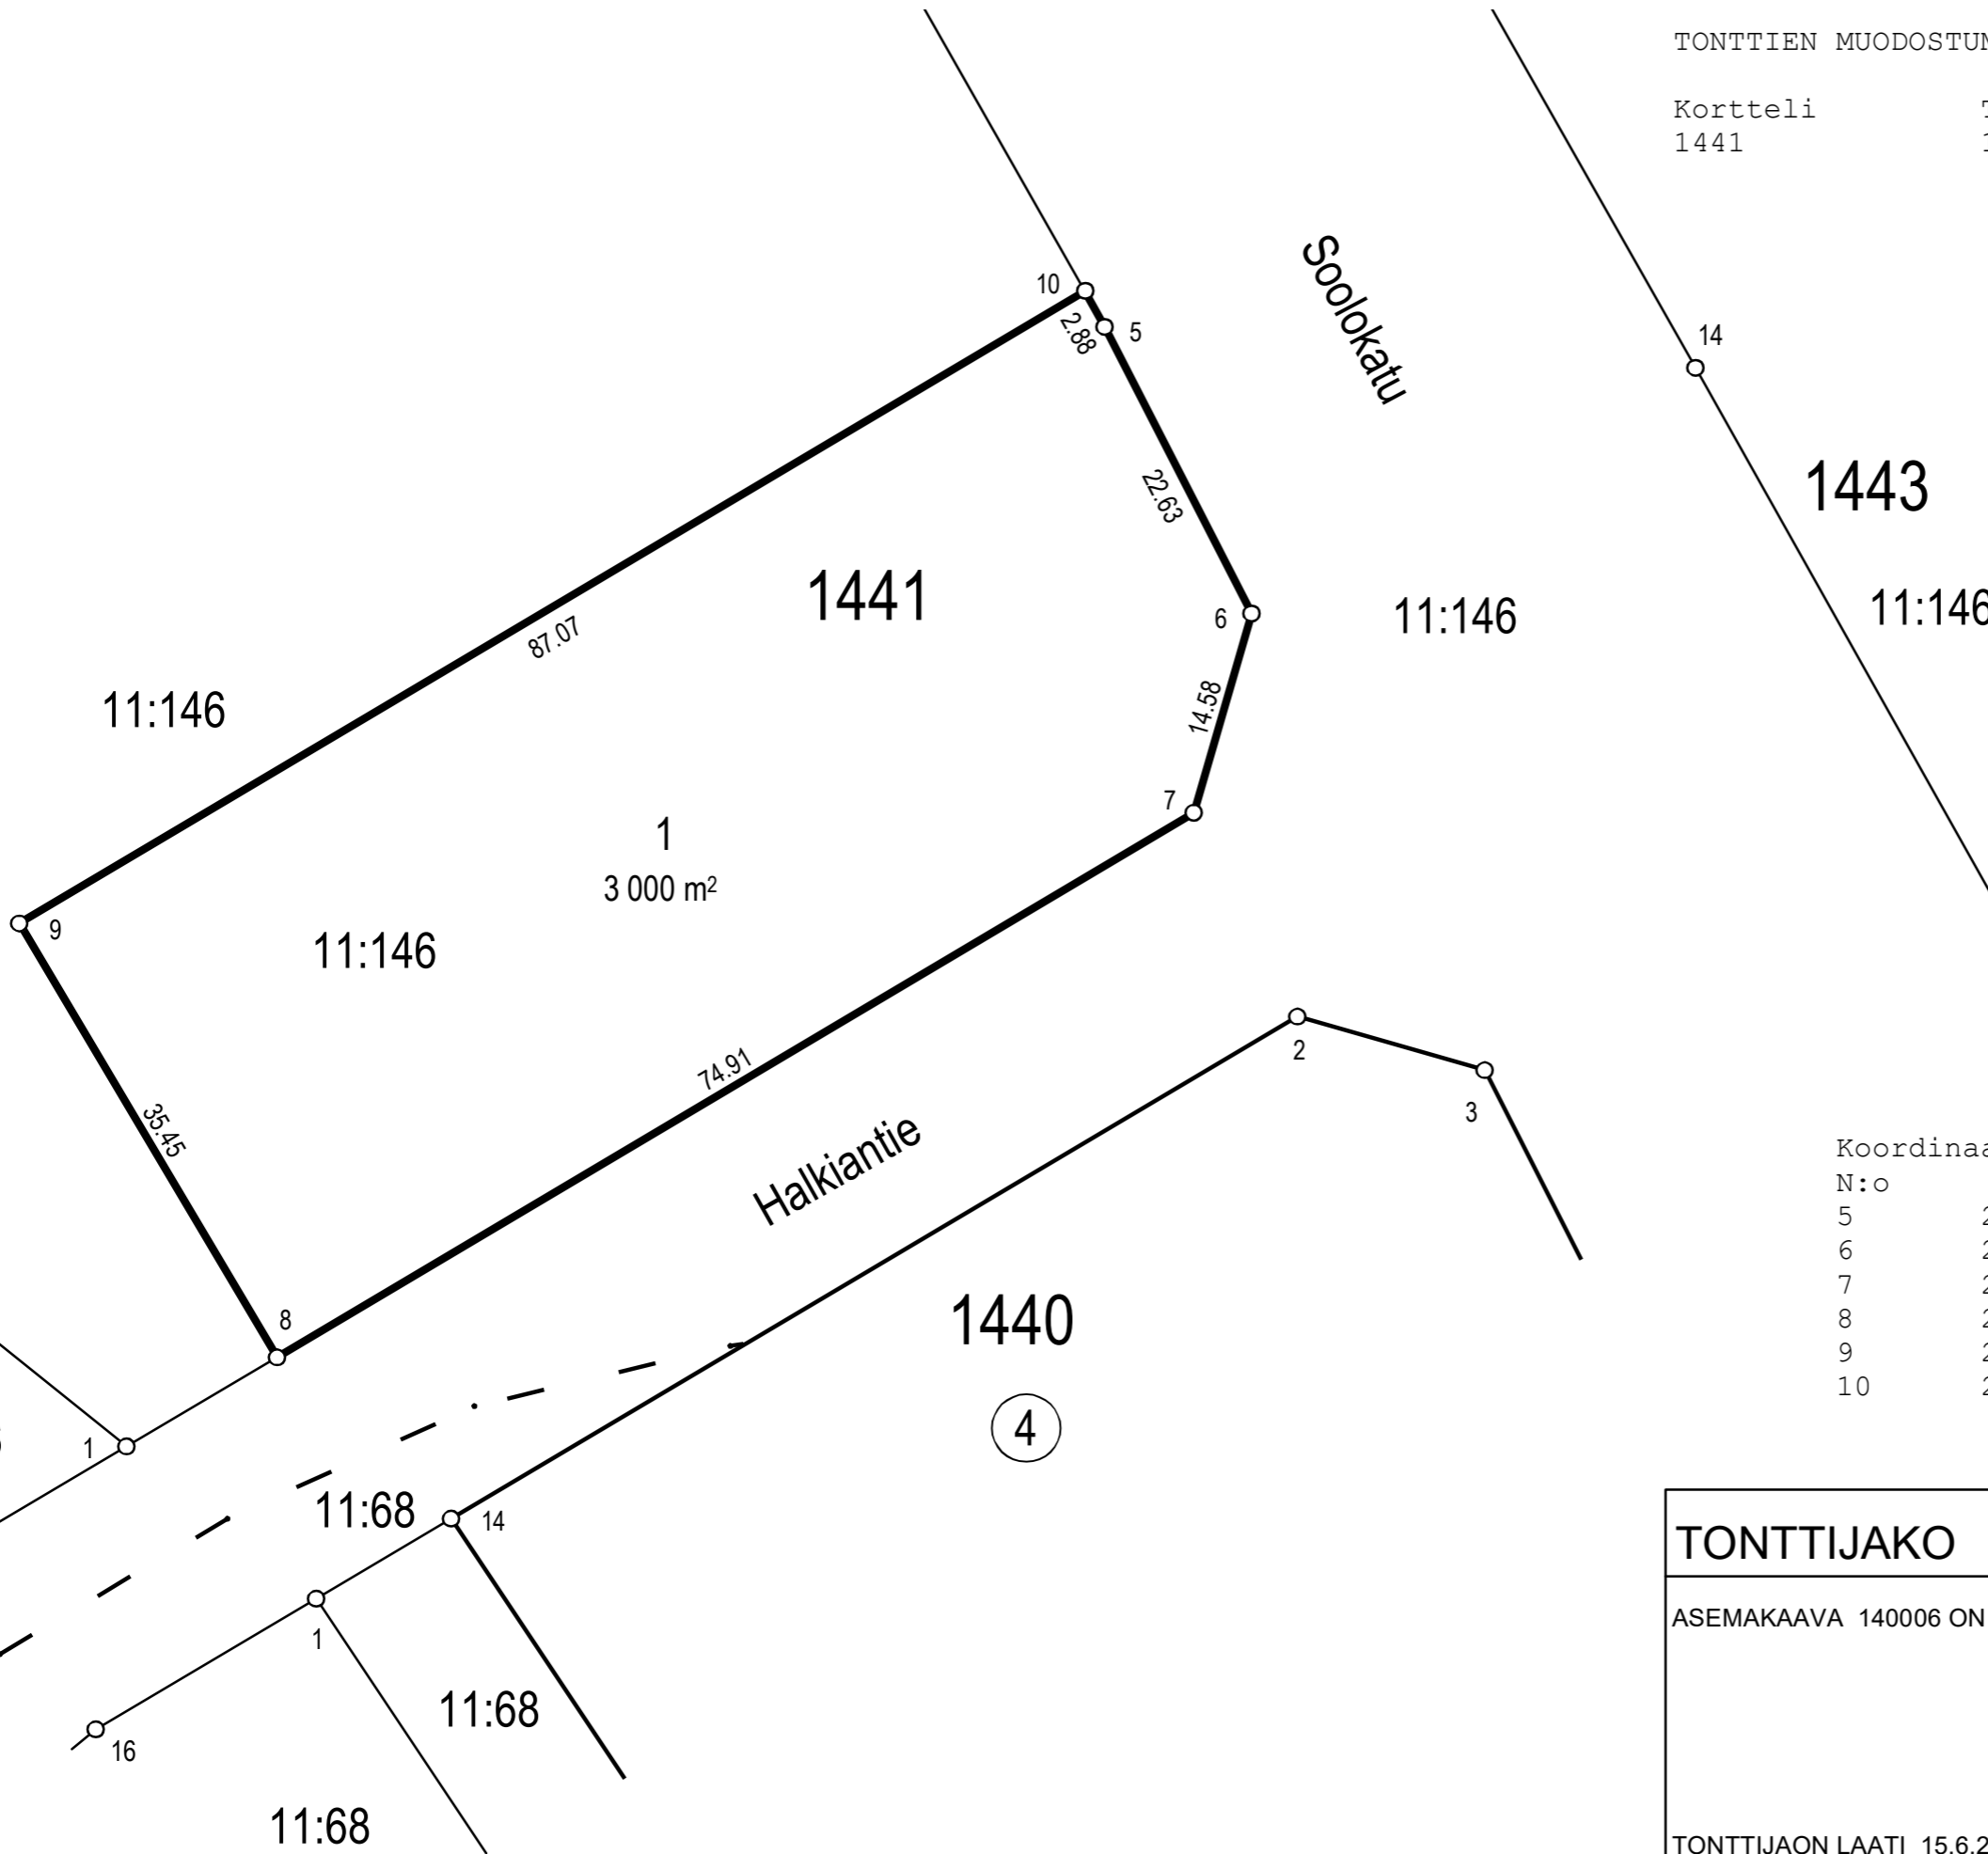

TONTTIEN MUODOSTUMINEN

Kortteli	Tontti	m ²	Kiinteistötunnus
1441	1	3000	186-401-11-146

Koordinaattiluettelo		(ETRS GK-25)
N:o	I	P
5	25506686,517	6710310,184
6	25506696,814	6710290,027
7	25506692,764	6710276,018
8	25506628,351	6710237,784
9	25506610,257	6710268,268
10	25506685,131	6710312,710

TONTTIJAKO	JÄRVENPÄÄ 1:500
ASEMAKAAVA 140006 ON HYVÄKSYTTY 26.2.2018	KAUPUNGINOSA 14. PIETILÄ
	KORTTELI 1441
	TONTTI 1
	KARTTA N:o 11/2023
TONTTIJAON LAATI 15.6.2023	HYVÄKSYTTY
MAANMITTAUSINSINÖÖRI VILLE VISTBACKA	MAANMITTAUSINSINÖÖRI